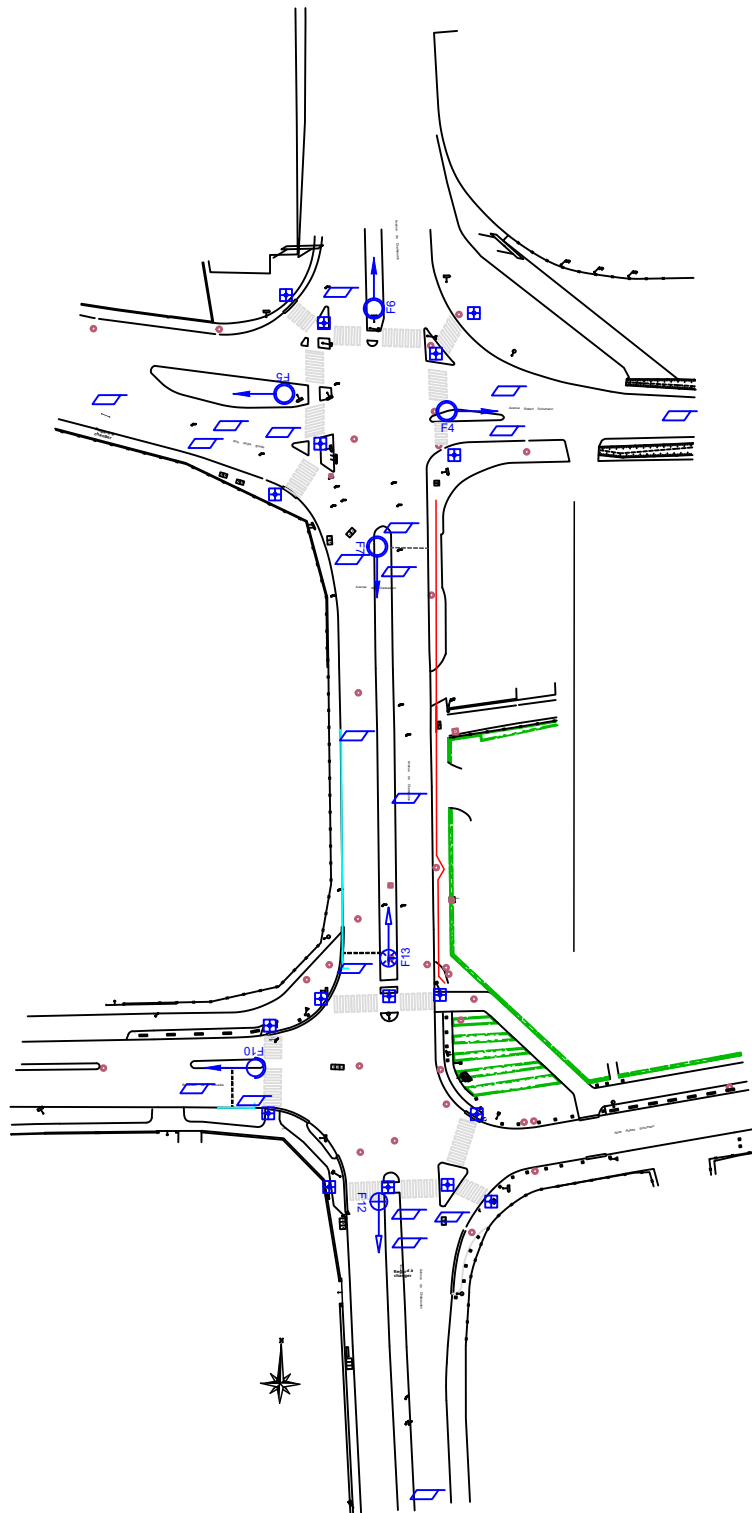

Informations d'affaire

Numéro carrefour:	01_02
Client:	communauté d'aglo
Commune:	Gargouille sur loire
Département:	41
Carrefour:	intersection dep 341
Indice révision:	T
Contrôleur:	GALLERY

Légende

Diagrammes générés avec SLTcpo 1.1
Edité par CAPCPO(2017©)

Plan de situation

Tableau des commutations

N°	Plan	Lu	Ma	Me	Je	Ve	Sa	Di	JF	Horaire/Var	K
0	plf-00000	X	X	X	X	X	X	X		05:00	K1
1	plf-00000	X	X	X	X	X	X	X		05:00	K0
2	1	X	X	X	X	X	X	X		22:00	K1
3	1	X	X	X	X	X	X	X	X	22:00	K0

Matrice de sécurité

	LF	0	2	3	4	5	7	8	9	10	12	13	14	15	16	20	22	23	24	26	28	29	30	31	40	
F0	0		3	4	4					5	5		4		4											
F2	2	5		1					3						1											
P3	3	99	8																							
F4	4	4			17				4	5	5		4													
P5	5					17								17												
F7	7						1							3												
P8	8						6													3						
P9	9		6		3					1			3		6											
P10	10	18			18				18																	
F12	12	2			2							1														
P13	13										6															
F14	14	3			3	3	5		3					1												
P15	15													17	17											
F16	16	4	4						4					1												
F20	20																				2					
F22	22																				1	4		4	4	5
F23	23																				1	4		4	4	5
P24	24																				17	17				
F26	26							5									6	5	5			1	3	3		
P28	28																					15				
F29	29																				4	4		4		1
F30	30																				4	4		4		1
P31	31																				21	21			21	21
FL29	40																								0	

Diagramme des séquences du carrefour 0, plan de feux 1

Diagramme des séquences du carrefour 1, plan de feux 1

Tableau des entrées/sorties

Physique	Logique	LF
E00	b00	F0
E00	cap31	P31
E01	b200	F20
E02	b300	F30
E34	ddd	1
S04	ceddec	