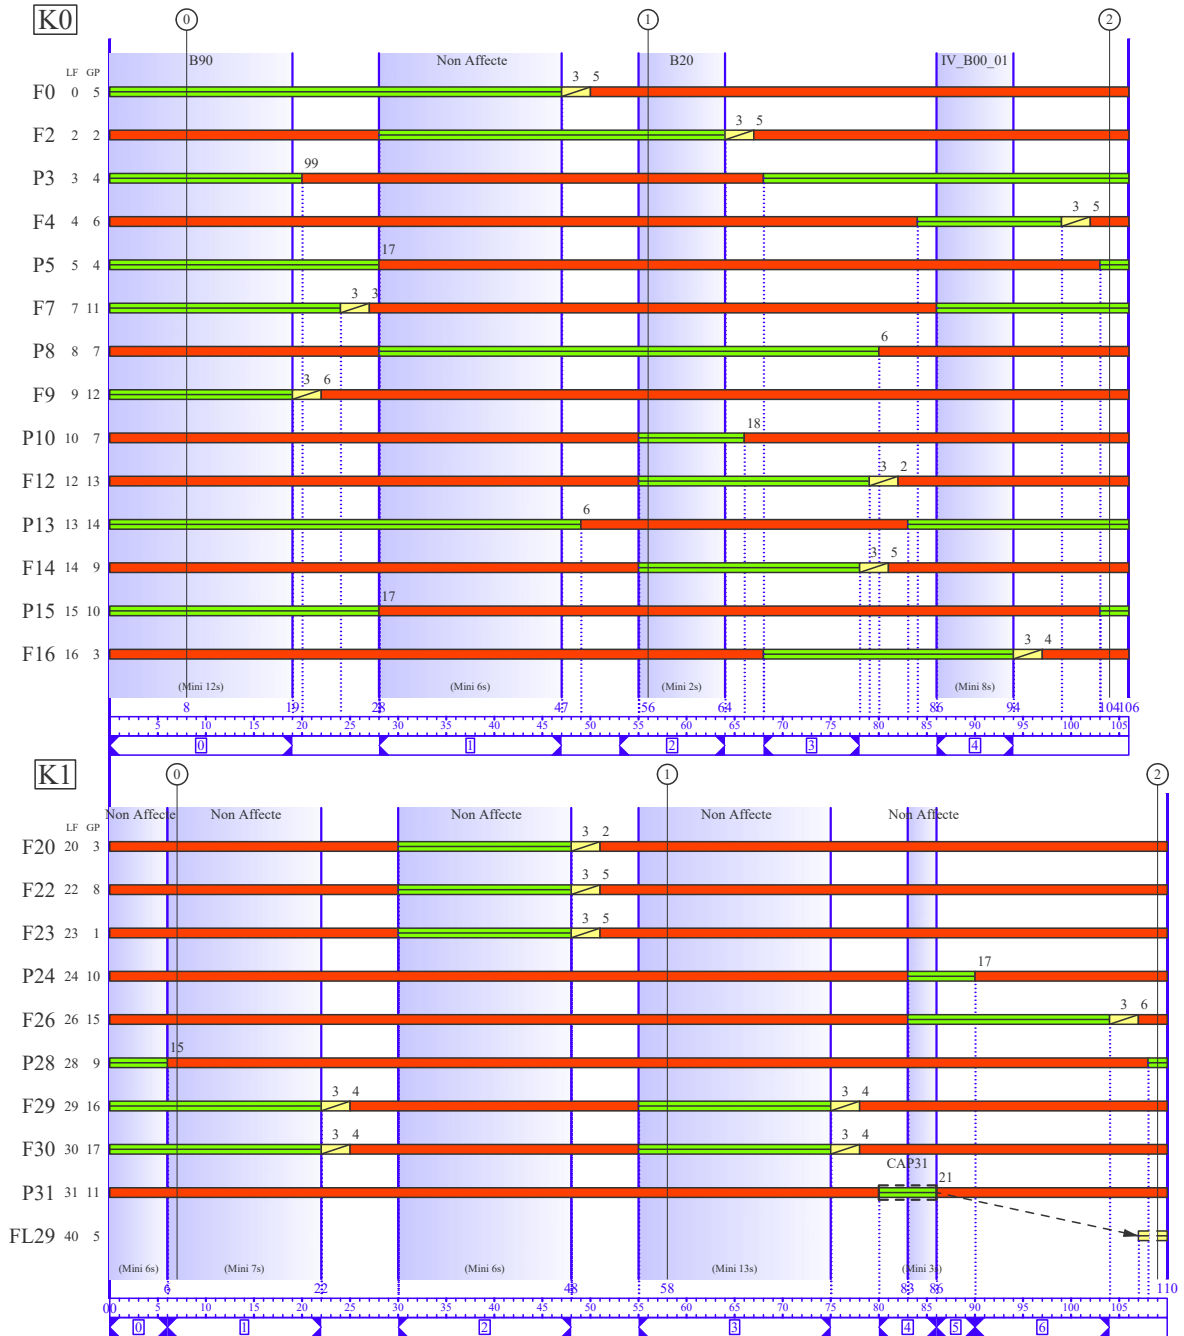

Plan de situation

Tableau des commutations

N°	Plan	Lu	Ma	Me	Je	Ve	Sa	Di	JF	Horaire/Var	K
0	plf-00000	X	X	X	X	X	X	X		05:00	K1
1	plf-00000	X	X	X	X	X	X	X		05:00	K0
2	1	X	X	X	X	X	X	X		22:00	K1
3	1	X	X	X	X	X	X	X	X	22:00	K0

Matrice de sécurité

	LF	0	2	3	4	5	7	8	9	10	12	13	14	15	16	20	22	23	24	26	28	29	30	31	40	
F0	0		3	4	4					5	5		4		4											
F2	2	5		1					3						1											
P3	3	99	8																							
F4	4	4			17				4	5	5		4													
P5	5					17								17												
F7	7						1							3												
P8	8						6													3						
P9	9		6		3					1			3		6											
P10	10	18			18				18																	
F12	12	2			2							1														
P13	13										6															
F14	14	3			3	3	5		3					1												
P15	15													17	17											
F16	16	4	4						4					1												
F20	20																				2					
F22	22																				1	4		4	4	5
F23	23																				1	4		4	4	5
P24	24																				17	17				
F26	26							5									6	5	5			1	3	3		
P28	28																					15				
F29	29																				4	4		4		1
F30	30																				4	4		4		1
P31	31																				21	21			21	21
FL29	40																								0	

Diagrammes des phases du plan de feux p1f-00000

Diagramme des séquences du carrefour 0, plan de feux plf-00000

Diagramme des séquences du carrefour 1, plan de feux plf-00000

Diagrammes des phases du plan de feux 1

Diagramme des séquences du carrefour 0, plan de feux 1

Diagramme des séquences du carrefour 1, plan de feux 1

Tableau des entrées/sorties

Physique	Logique	LF
E00	b00	F0
E00	cap31	P31
E01	b200	F20
E02	b300	F30
E34	ddd	1
S04	ceddec	